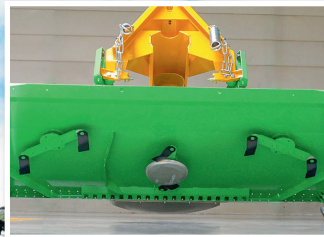

## SZEROKA KOSIARKA CZOŁOWA!

**System regulacji  
wysokości cięcia  
liczący 8 pozycji**

**2 płozy XXL zapewniające  
płynny posuw maszyny**

**Optymalna obudowa to  
cięcie wysokiej jakości**

**Możliwość dodania dwóch  
tylnych kosiarek, by uzyskać  
szerokość roboczą 7,5 m**