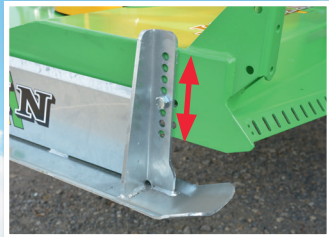

## SZEROKA KOSIARKA CZOŁOWA!

**System regulacji  
wysokości cięcia  
liczący 8 pozycji**

**2 płozy XXL zapewniające  
płynny posuw maszyny**

**Optymalna obudowa to  
cięcie wysokiej jakości**

**Możliwość dodania dwóch  
tylnych kosiarek, by uzyskać  
szerokość roboczą 7,5 m**